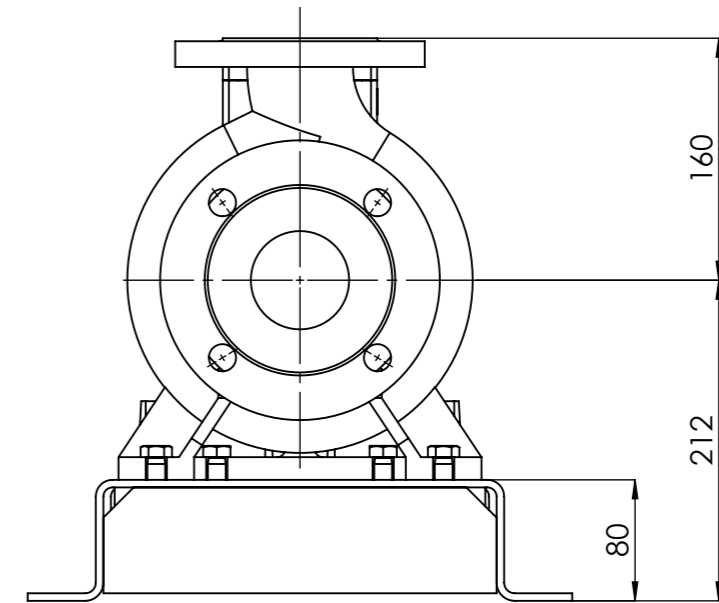

NHVe.50-125 [1,1 kW] n= 1450 obr/min

NHVe.50-125	1,1kW/1450 rpm	 Grudziądz Ul. Droga Jeziorna 8
	90-4	