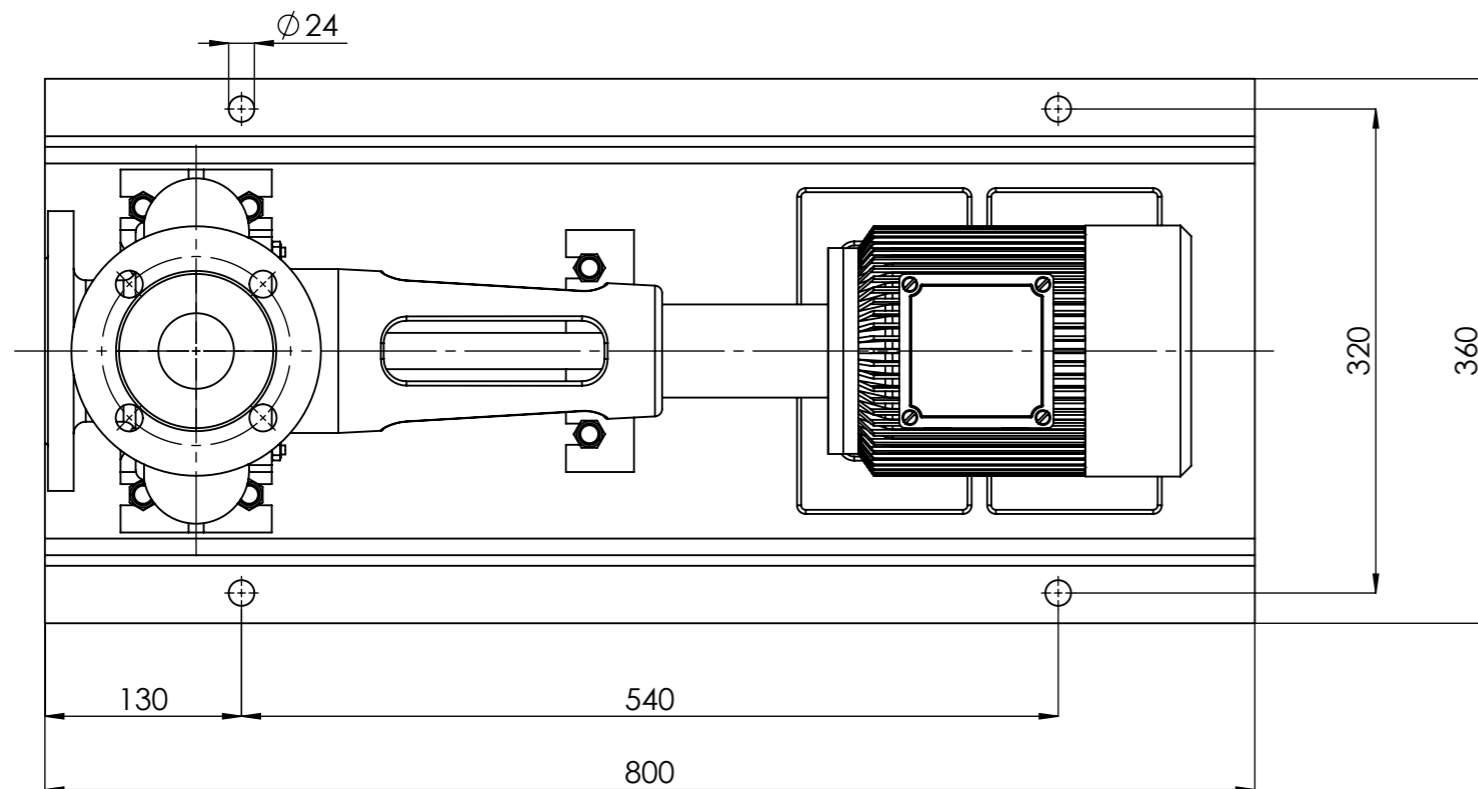

NHVe.50-125 [1,1 kW] n= 1450 obr/min

NHVe.50-125	1,1kW/1450 rpm	 Grudziądz Ul. Droga Jeziorna 8
	90-4	