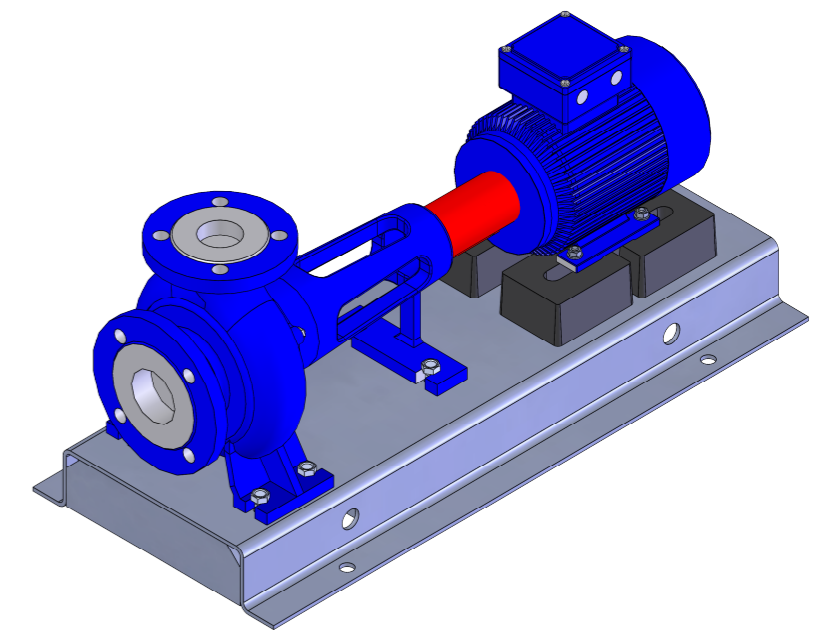

NHVe.50-125 [1,1 kW] n= 1450 obr/min

NHVe.50-125	1,1kW/1450 rpm	 Grudziądz Ul. Droga Jeziorna 8
	90-4	