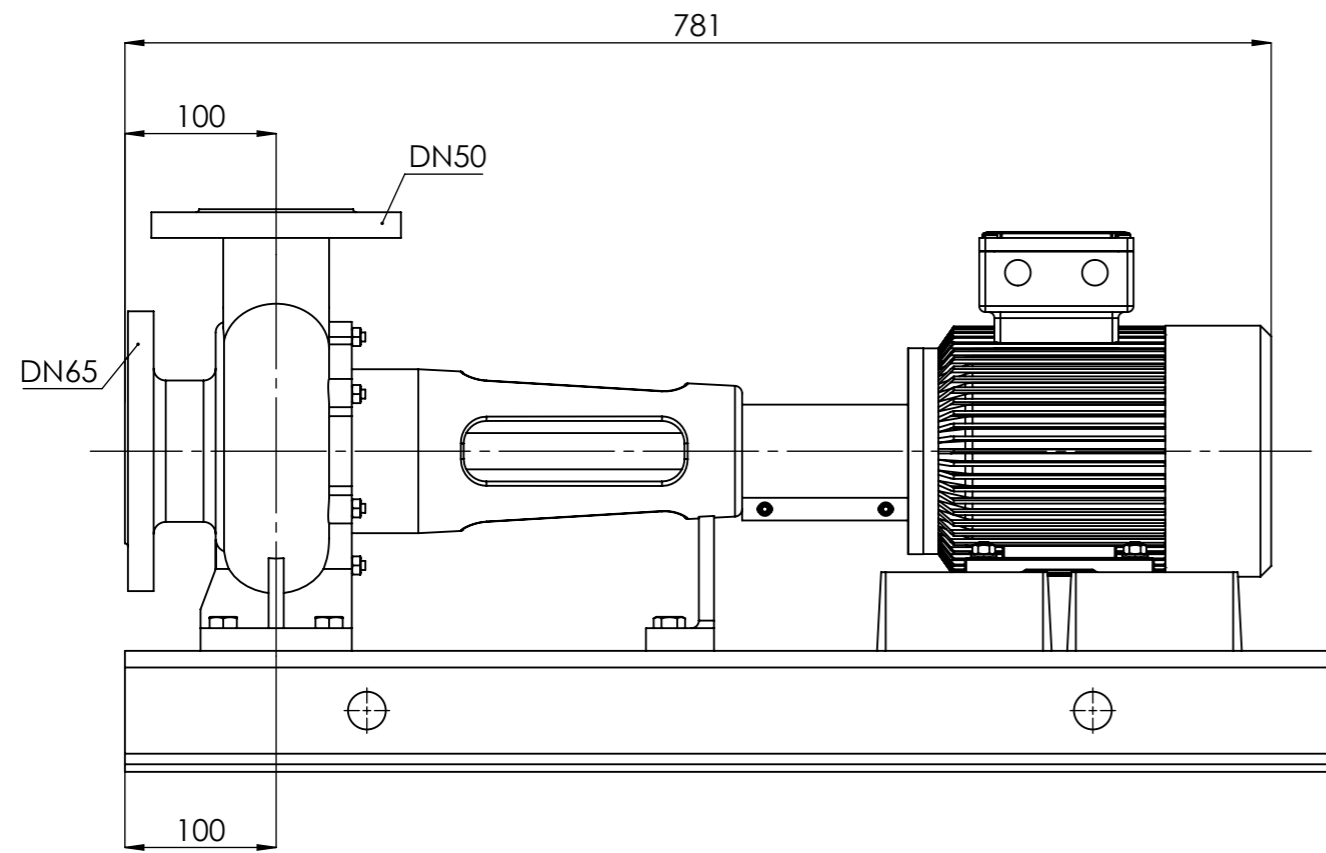

NHVe.50-125 [1,1 kW] n= 1450 obr/min

NHVe.50-125	1,1kW/1450 rpm	 Grudziądz Ul. Droga Jeziorna 8
	90-4	